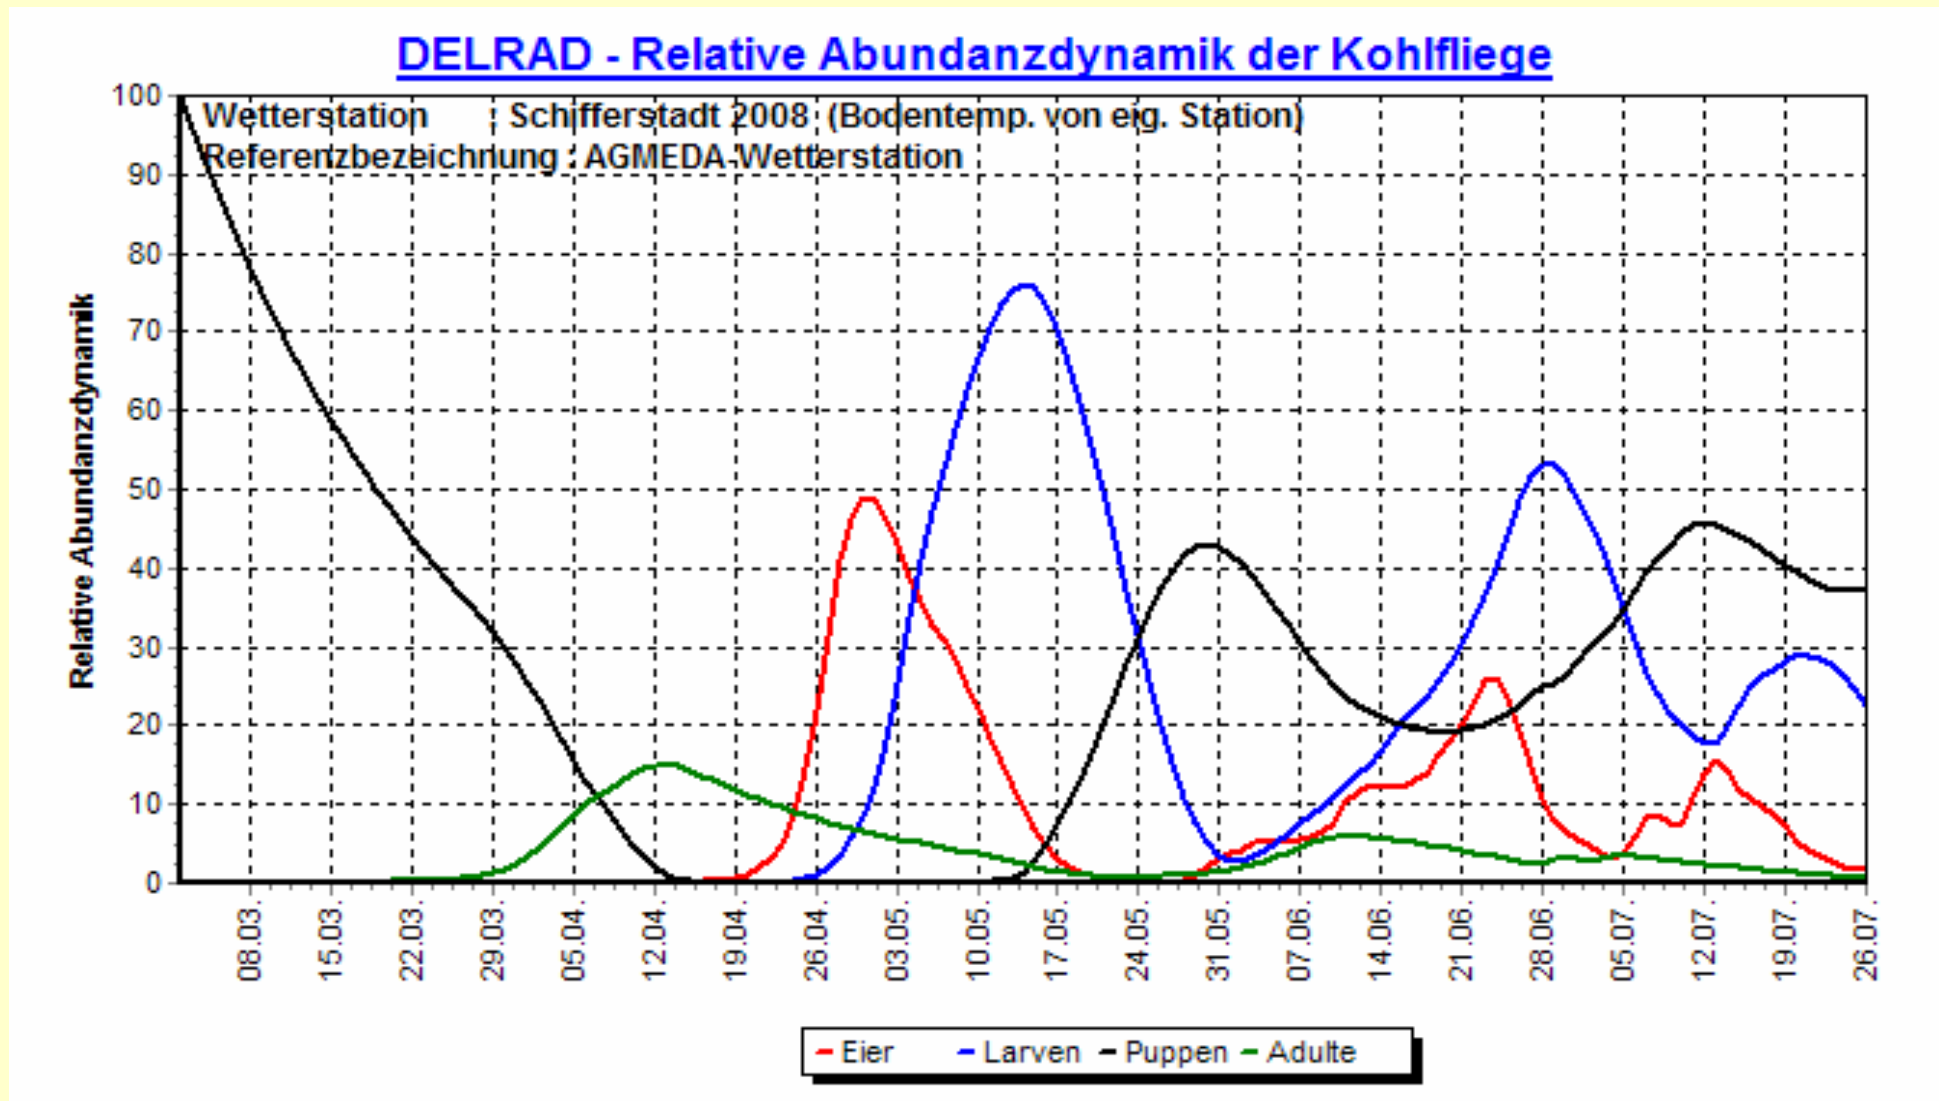

▼ Gemüsefliegen: DELRAD, DELANT, PSIROS

bis Ende April		Folienmanagement Variante Vlies Kohlrabi (FM_1)
"		Folienmanagement Variante Tunnel klein Radieschen (F
"		Folienmanagement Variante 50 Loch-Folie Rhabarber (f
"		Folienmanagement Variante unbedeckt Kohlrabi (FM_5)
ganze Saison		Folienmanagement Variante Wetterstation (FM_6)
bis Ende April		Folienmanagement Variante Vlies + Folie Kohlrabi (FM

▼ TomCast: Stemphylium bei Spargel

pdf-Datei	 	Pressebeitrag für "Gemüse"
xls, bmp, asc	 	TomCast aktuell; AMM-Stationen RLP
"	 	TomCast aktuell; Versuch BASF/DLR Rheinpfalz
"	 	TomCast aktuell; Versuch Syngenta/DLR Rheinpfalz

DELRAD, DELANT und PSIROS; PASO-Modelle

DELRAD

Wetterstation : Schifferstadt 2008 (Bodentemp. von eig. Station)				
Simulationsende : 29.07.2008				
Referenzbezeichnung : Schifferstadt 2008				
DELRAD - Relative Abundanzdynamik der Kohlflye				
Datum	Eier	Larven	Puppen	Adulte
15.07.2008	119	227	441	19
16.07.2008	108	251	433	18
17.07.2008	97	264	423	17
18.07.2008	85	272	412	15
19.07.2008	71	283	403	14
20.07.2008	54	290	395	13
21.07.2008	42	289	386	12
22.07.2008	34	284	378	11
23.07.2008	26	276	373	10
24.07.2008	21	264	371	9
25.07.2008	19	246	372	7
26.07.2008	17	225	376	6
27.07.2008	14	201	381	5
28.07.2008	9	175	390	4
29.07.2008	6	147	399	3