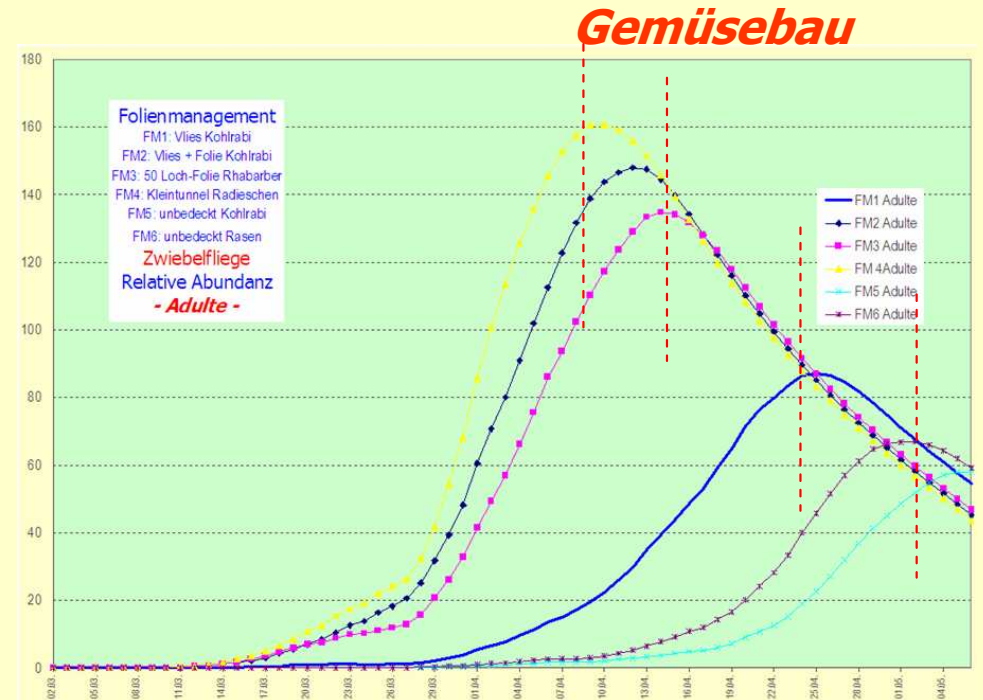

DELRAD, DELANT und PSIROS; PASO-Modelle

DELRAD

Wetterstation : Schifferstadt 2008 (Bodentemp. von eig. Station)				
Simulationsende : 29.07.2008				
Referenzbezeichnung : Schifferstadt 2008				
DELRAD - Relative Abundanzdynamik der Kohlflye				
Datum	Eier	Larven	Puppen	Adulte
15.07.2008	119	227	441	19
16.07.2008	108	251	433	18
17.07.2008	97	264	423	17
18.07.2008	85	272	412	15
19.07.2008	71	283	403	14
20.07.2008	54	290	395	13
21.07.2008	42	289	386	12
22.07.2008	34	284	378	11
23.07.2008	26	276	373	10
24.07.2008	21	264	371	9
25.07.2008	19	246	372	7
26.07.2008	17	225	376	6
27.07.2008	14	201	381	5
28.07.2008	9	175	390	4
29.07.2008	6	147	399	3

alle SWAT-Modelle bei PASO mit Standardparameter!

SWAT selbst läuft nicht im batch-Betrieb!

später evtl. Anpassung in PASO erforderlich!

DELRAD: Zusammenfassung

Gemüsebau

DELANT: Zusammenfassung

PSIROS: Zusammenfassung

Gemüsebau

DELRAD, DELANT und PSIROS; Zusammenfassung

1. alle SWAT-Modelle bei PASO mit Standardparameter!
2. SWAT selbst läuft nicht im batch-Betrieb!
3. später evtl. Anpassung in PASO erforderlich!

**Vielen Dank
für Ihre
Aufmerksamkeit**