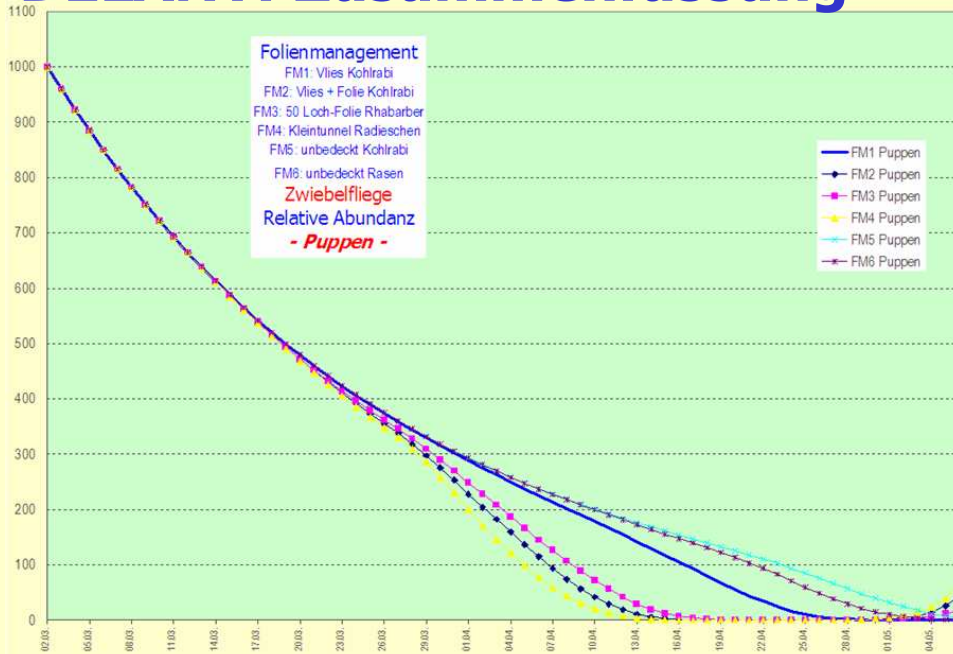

DELRAD, DELANT und PSIROS; PASO-Modelle

DELRAD

Wetterstation : Schifferstadt 2008 (Bodentemp. von eig. Station)				
Simulationsende : 29.07.2008				
Referenzbezeichnung : Schifferstadt 2008				
DELRAD - Relative Abundanzdynamik der Kohlflye				
Datum	Eier	Larven	Puppen	Adulte
15.07.2008	119	227	441	19
16.07.2008	108	251	433	18
17.07.2008	97	264	423	17
18.07.2008	85	272	412	15
19.07.2008	71	283	403	14
20.07.2008	54	290	395	13
21.07.2008	42	289	386	12
22.07.2008	34	284	378	11
23.07.2008	26	276	373	10
24.07.2008	21	264	371	9
25.07.2008	19	246	372	7
26.07.2008	17	225	376	6
27.07.2008	14	201	381	5
28.07.2008	9	175	390	4
29.07.2008	6	147	399	3

alle SWAT-Modelle bei PASO mit Standardparameter!

SWAT selbst läuft nicht im batch-Betrieb!

später evtl. Anpassung in PASO erforderlich!

DELRAD: Zusammenfassung

Gemüsebau

DELANT: Zusammenfassung

PSIROS: Zusammenfassung