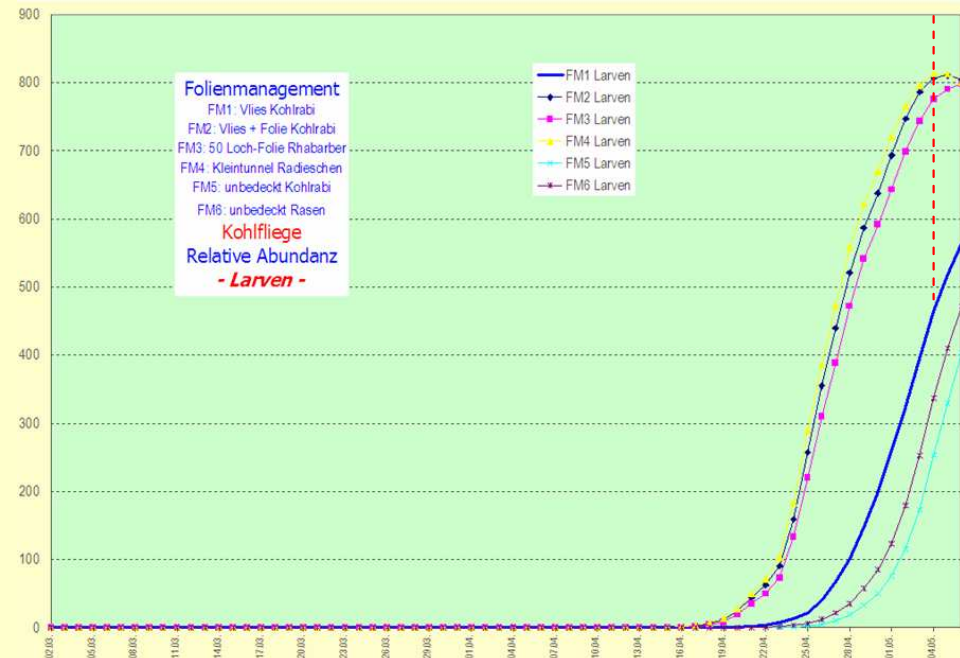

DELRAD, DELANT und PSIROS; PASO-Modelle

DELRAD

Wetterstation : Schifferstadt 2008 (Bodentemp. von eig. Station)				
Simulationsende : 29.07.2008				
Referenzbezeichnung : Schifferstadt 2008				
DELRAD - Relative Abundanzdynamik der Kohlflye				
Datum	Eier	Larven	Puppen	Adulte
15.07.2008	119	227	441	19
16.07.2008	108	251	433	18
17.07.2008	97	264	423	17
18.07.2008	85	272	412	15
19.07.2008	71	283	403	14
20.07.2008	54	290	395	13
21.07.2008	42	289	386	12
22.07.2008	34	284	378	11
23.07.2008	26	276	373	10
24.07.2008	21	264	371	9
25.07.2008	19	246	372	7
26.07.2008	17	225	376	6
27.07.2008	14	201	381	5
28.07.2008	9	175	390	4
29.07.2008	6	147	399	3

alle SWAT-Modelle bei PASO mit Standardparameter!

SWAT selbst läuft nicht im batch-Betrieb!

später evtl. Anpassung in PASO erforderlich!

DELRAD: Zusammenfassung

Gemüsebau

DELANT: Zusammenfassung

PSIROS: Zusammenfassung

Gemüsebau

DELRAD, DELANT und PSIROS; Zusammenfassung

1. alle SWAT-Modelle bei PASO mit Standardparameter!
2. SWAT selbst läuft nicht im batch-Betrieb!
3. später evtl. Anpassung in PASO erforderlich!

**Vielen Dank
für Ihre
Aufmerksamkeit**