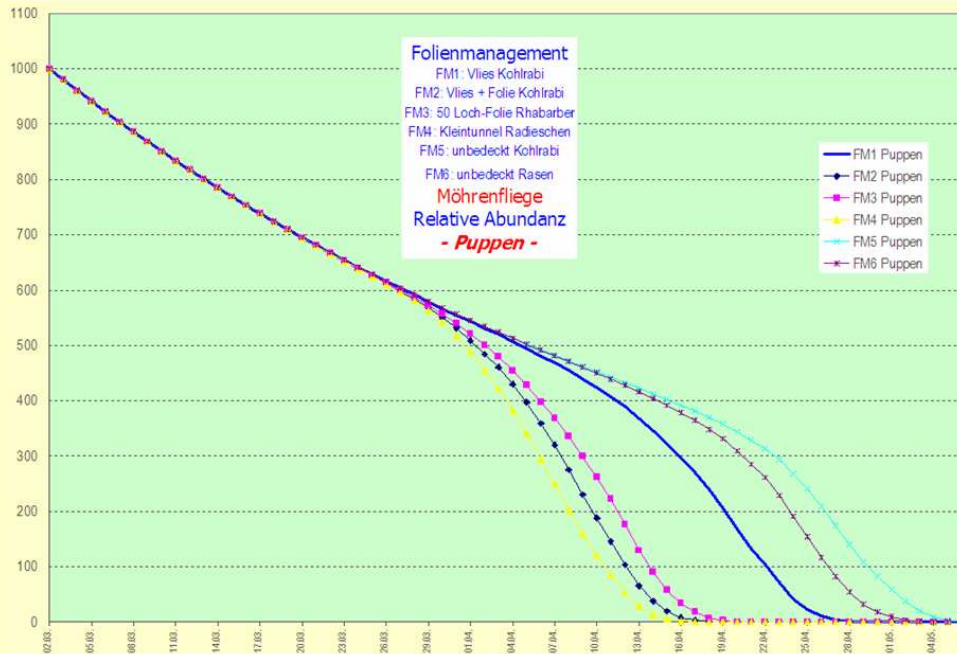

DELRAD, DELANT und PSIROS; PASO-Modelle

DELRAD

Wetterstation : Schifferstadt 2008 (Bodentemp. von eig. Station)				
Simulationsende : 29.07.2008				
Referenzbezeichnung : Schifferstadt 2008				
DELRAD - Relative Abundanzdynamik der Kohlflye				
Datum	Eier	Larven	Puppen	Adulte
15.07.2008	119	227	441	19
16.07.2008	108	251	433	18
17.07.2008	97	264	423	17
18.07.2008	85	272	412	15
19.07.2008	71	283	403	14
20.07.2008	54	290	395	13
21.07.2008	42	289	386	12
22.07.2008	34	284	378	11
23.07.2008	26	276	373	10
24.07.2008	21	264	371	9
25.07.2008	19	246	372	7
26.07.2008	17	225	376	6
27.07.2008	14	201	381	5
28.07.2008	9	175	390	4
29.07.2008	6	147	399	3

alle SWAT-Modelle bei PASO mit Standardparameter!

SWAT selbst läuft nicht im batch-Betrieb!

später evtl. Anpassung in PASO erforderlich!

DELRAD: Zusammenfassung

Gemüsebau

DELANT: Zusammenfassung

PSIROS: Zusammenfassung

Gemüsebau

DELRAD, DELANT und PSIROS; Zusammenfassung

1. alle SWAT-Modelle bei PASO mit Standardparameter!
2. SWAT selbst läuft nicht im batch-Betrieb!
3. später evtl. Anpassung in PASO erforderlich!

**Vielen Dank
für Ihre
Aufmerksamkeit**