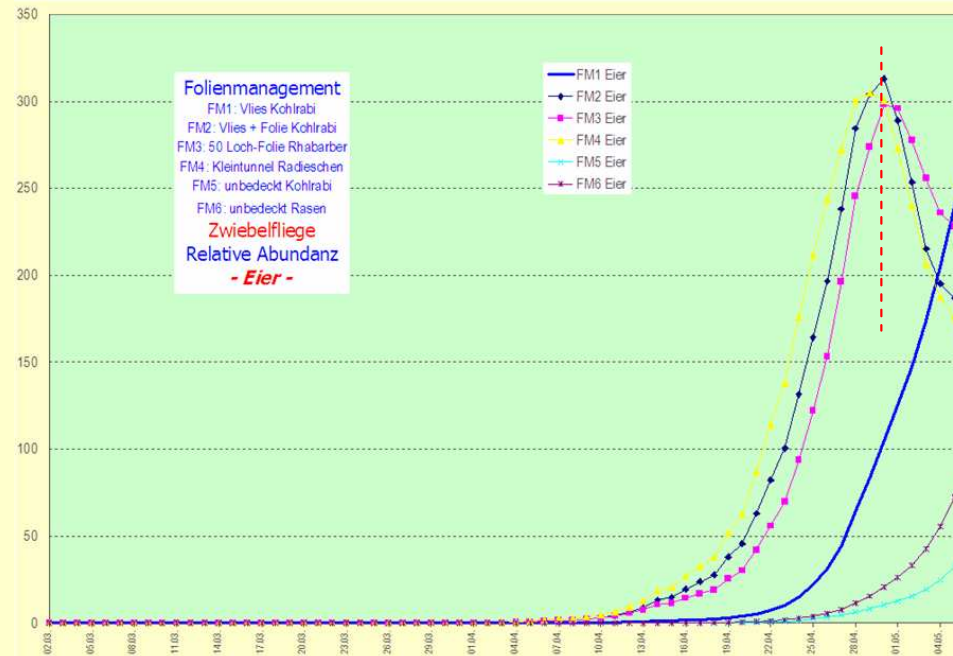

DELRAD, DELANT und PSIROS; PASO-Modelle

DELRAD

Wetterstation : Schifferstadt 2008 (Bodentemp. von eig. Station)				
Simulationsende : 29.07.2008				
Referenzbezeichnung : Schifferstadt 2008				
DELRAD - Relative Abundanzdynamik der Kohlflye				
Datum	Eier	Larven	Puppen	Adulte
15.07.2008	119	227	441	19
16.07.2008	108	251	433	18
17.07.2008	97	264	423	17
18.07.2008	85	272	412	15
19.07.2008	71	283	403	14
20.07.2008	54	290	395	13
21.07.2008	42	289	386	12
22.07.2008	34	284	378	11
23.07.2008	26	276	373	10
24.07.2008	21	264	371	9
25.07.2008	19	246	372	7
26.07.2008	17	225	376	6
27.07.2008	14	201	381	5
28.07.2008	9	175	390	4
29.07.2008	6	147	399	3

alle SWAT-Modelle bei PASO mit Standardparameter!

SWAT selbst läuft nicht im batch-Betrieb!

später evtl. Anpassung in PASO erforderlich!

DELRAD: Zusammenfassung

Gemüsebau

DELANT: Zusammenfassung

PSIROS: Zusammenfassung

Gemüsebau

DELRAD, DELANT und PSIROS; Zusammenfassung

1. alle SWAT-Modelle bei PASO mit Standardparameter!
2. SWAT selbst läuft nicht im batch-Betrieb!
3. später evtl. Anpassung in PASO erforderlich!

**Vielen Dank
für Ihre
Aufmerksamkeit**