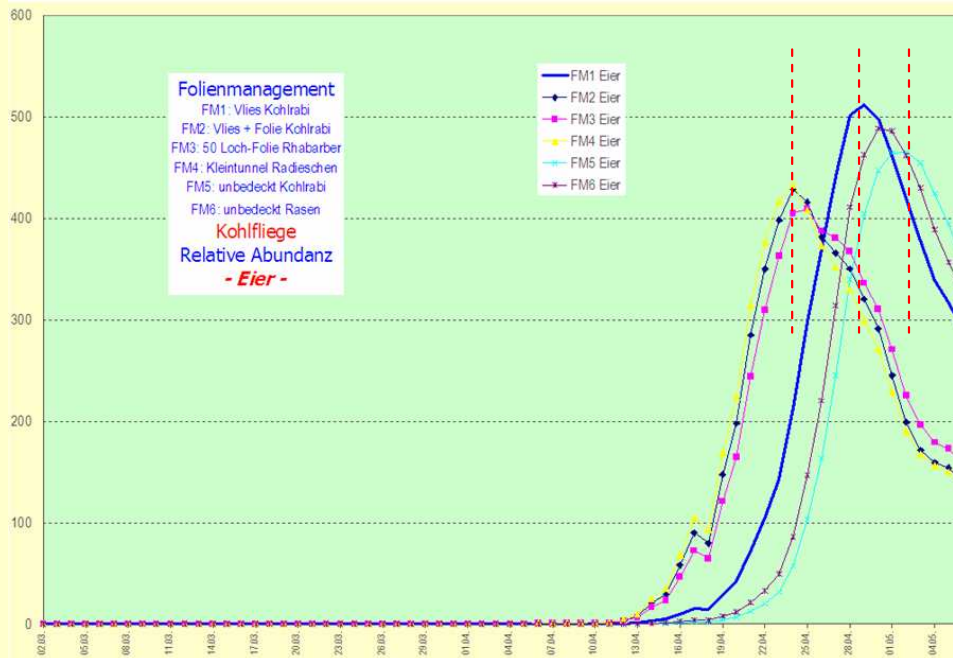

DELRAD, DELANT und PSIROS; PASO-Modelle

DELRAD

Wetterstation : Schifferstadt 2008 (Bodentemp. von eig. Station)				
Simulationsende : 29.07.2008				
Referenzbezeichnung : Schifferstadt 2008				
DELRAD - Relative Abundanzdynamik der Kohlflye				
Datum	Eier	Larven	Puppen	Adulte
15.07.2008	119	227	441	19
16.07.2008	108	251	433	18
17.07.2008	97	264	423	17
18.07.2008	85	272	412	15
19.07.2008	71	283	403	14
20.07.2008	54	290	395	13
21.07.2008	42	289	386	12
22.07.2008	34	284	378	11
23.07.2008	26	276	373	10
24.07.2008	21	264	371	9
25.07.2008	19	246	372	7
26.07.2008	17	225	376	6
27.07.2008	14	201	381	5
28.07.2008	9	175	390	4
29.07.2008	6	147	399	3

alle SWAT-Modelle bei PASO mit Standardparameter!

SWAT selbst läuft nicht im batch-Betrieb!

später evtl. Anpassung in PASO erforderlich!

DELRAD: Zusammenfassung

Gemüsebau

DELANT: Zusammenfassung

PSIROS: Zusammenfassung

Gemüsebau

DELRAD, DELANT und PSIROS; Zusammenfassung

1. alle SWAT-Modelle bei PASO mit Standardparameter!
2. SWAT selbst läuft nicht im batch-Betrieb!
3. später evtl. Anpassung in PASO erforderlich!

**Vielen Dank
für Ihre
Aufmerksamkeit**