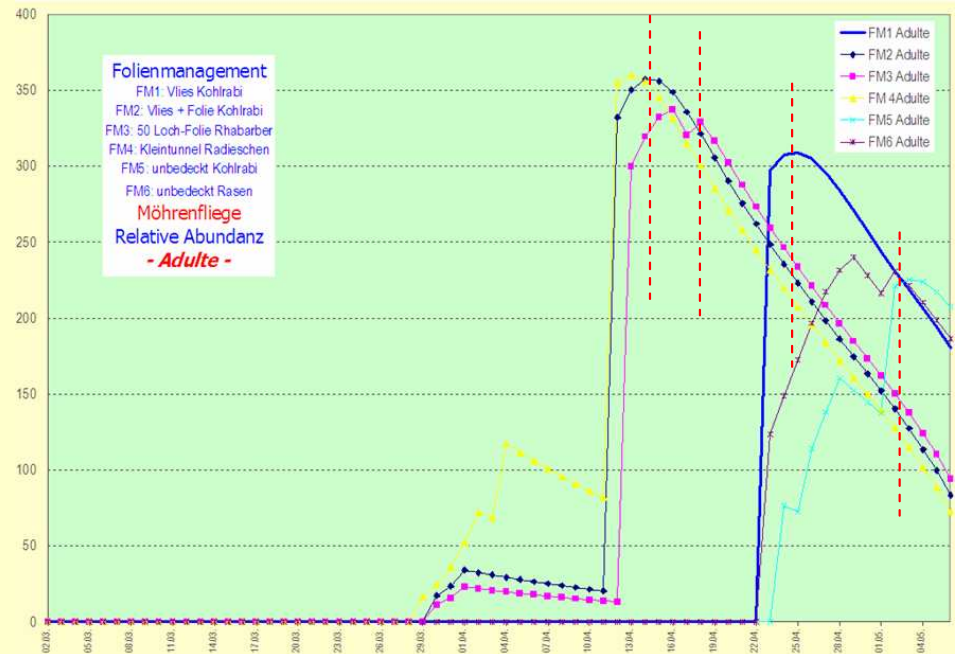

DELRAD, DELANT und PSIROS; PASO-Modelle

DELRAD

Wetterstation : Schifferstadt 2008 (Bodentemp. von eig. Station)				
Simulationsende : 29.07.2008				
Referenzbezeichnung : Schifferstadt 2008				
DELRAD - Relative Abundanzdynamik der Kohlflye				
Datum	Eier	Larven	Puppen	Adulte
15.07.2008	119	227	441	19
16.07.2008	108	251	433	18
17.07.2008	97	264	423	17
18.07.2008	85	272	412	15
19.07.2008	71	283	403	14
20.07.2008	54	290	395	13
21.07.2008	42	289	386	12
22.07.2008	34	284	378	11
23.07.2008	26	276	373	10
24.07.2008	21	264	371	9
25.07.2008	19	246	372	7
26.07.2008	17	225	376	6
27.07.2008	14	201	381	5
28.07.2008	9	175	390	4
29.07.2008	6	147	399	3

alle SWAT-Modelle bei PASO mit Standardparameter!

SWAT selbst läuft nicht im batch-Betrieb!

später evtl. Anpassung in PASO erforderlich!

DELRAD: Zusammenfassung

Gemüsebau

DELANT: Zusammenfassung

PSIROS: Zusammenfassung

Gemüsebau

DELRAD, DELANT und PSIROS; Zusammenfassung

1. alle SWAT-Modelle bei PASO mit Standardparameter!
2. SWAT selbst läuft nicht im batch-Betrieb!
3. später evtl. Anpassung in PASO erforderlich!

**Vielen Dank
für Ihre
Aufmerksamkeit**