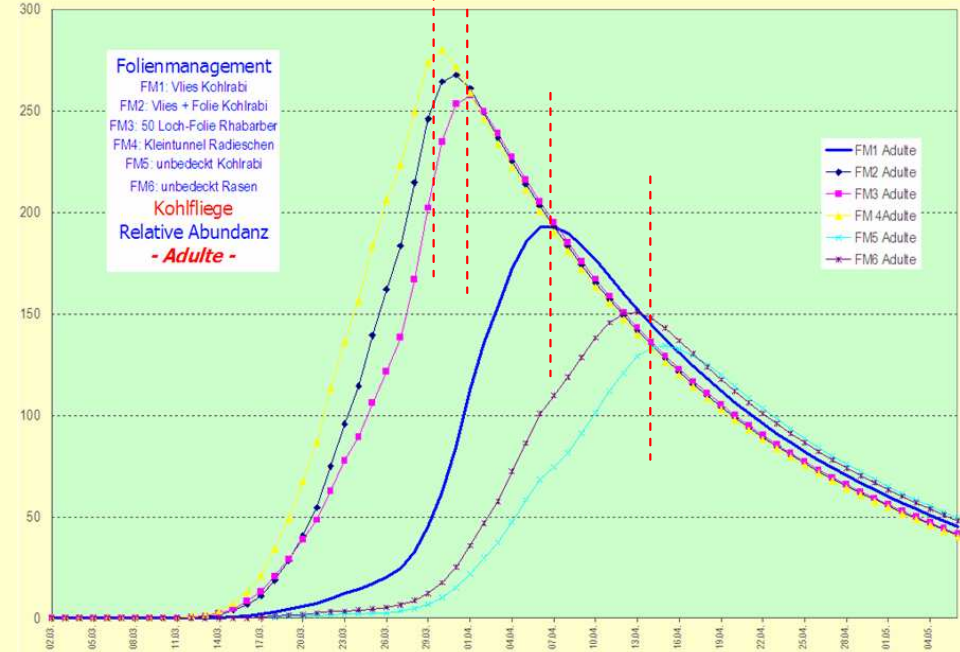

DELRAD, DELANT und PSIROS; PASO-Modelle

DELRAD

Wetterstation : Schifferstadt 2008 (Bodentemp. von eig. Station)				
Simulationsende : 29.07.2008				
Referenzbezeichnung : Schifferstadt 2008				
DELRAD - Relative Abundanzdynamik der Kohlflye				
Datum	Eier	Larven	Puppen	Adulte
15.07.2008	119	227	441	19
16.07.2008	108	251	433	18
17.07.2008	97	264	423	17
18.07.2008	85	272	412	15
19.07.2008	71	283	403	14
20.07.2008	54	290	395	13
21.07.2008	42	289	386	12
22.07.2008	34	284	378	11
23.07.2008	26	276	373	10
24.07.2008	21	264	371	9
25.07.2008	19	246	372	7
26.07.2008	17	225	376	6
27.07.2008	14	201	381	5
28.07.2008	9	175	390	4
29.07.2008	6	147	399	3

alle SWAT-Modelle bei PASO mit Standardparameter!

SWAT selbst läuft nicht im batch-Betrieb!

später evtl. Anpassung in PASO erforderlich!

DELRAD: Zusammenfassung

Gemüsebau

DELANT: Zusammenfassung

PSIROS: Zusammenfassung

Gemüsebau

DELRAD, DELANT und PSIROS; Zusammenfassung

1. alle SWAT-Modelle bei PASO mit Standardparameter!
2. SWAT selbst läuft nicht im batch-Betrieb!
3. später evtl. Anpassung in PASO erforderlich!

**Vielen Dank
für Ihre
Aufmerksamkeit**