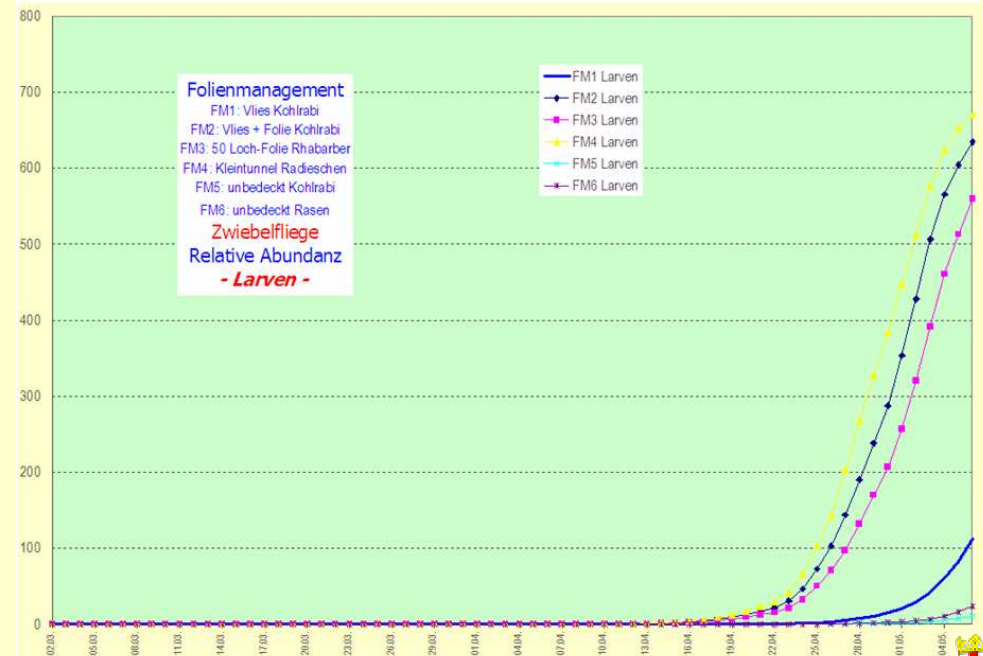

DELRAD, DELANT und PSIROS; PASO-Modelle

DELRAD

Wetterstation : Schifferstadt 2008 (Bodentemp. von eig. Station)				
Simulationsende : 29.07.2008				
Referenzbezeichnung : Schifferstadt 2008				
DELRAD - Relative Abundanzdynamik der Kohlflye				
Datum	Eier	Larven	Puppen	Adulte
15.07.2008	119	227	441	19
16.07.2008	108	251	433	18
17.07.2008	97	264	423	17
18.07.2008	85	272	412	15
19.07.2008	71	283	403	14
20.07.2008	54	290	395	13
21.07.2008	42	289	386	12
22.07.2008	34	284	378	11
23.07.2008	26	276	373	10
24.07.2008	21	264	371	9
25.07.2008	19	246	372	7
26.07.2008	17	225	376	6
27.07.2008	14	201	381	5
28.07.2008	9	175	390	4
29.07.2008	6	147	399	3

alle SWAT-Modelle bei PASO mit Standardparameter!

SWAT selbst läuft nicht im batch-Betrieb!

später evtl. Anpassung in PASO erforderlich!

DELRAD: Zusammenfassung

Gemüsebau

DELANT: Zusammenfassung

PSIROS: Zusammenfassung

Gemüsebau

DELRAD, DELANT und PSIROS; Zusammenfassung

1. alle SWAT-Modelle bei PASO mit Standardparameter!
2. SWAT selbst läuft nicht im batch-Betrieb!
3. später evtl. Anpassung in PASO erforderlich!

**Vielen Dank
für Ihre
Aufmerksamkeit**