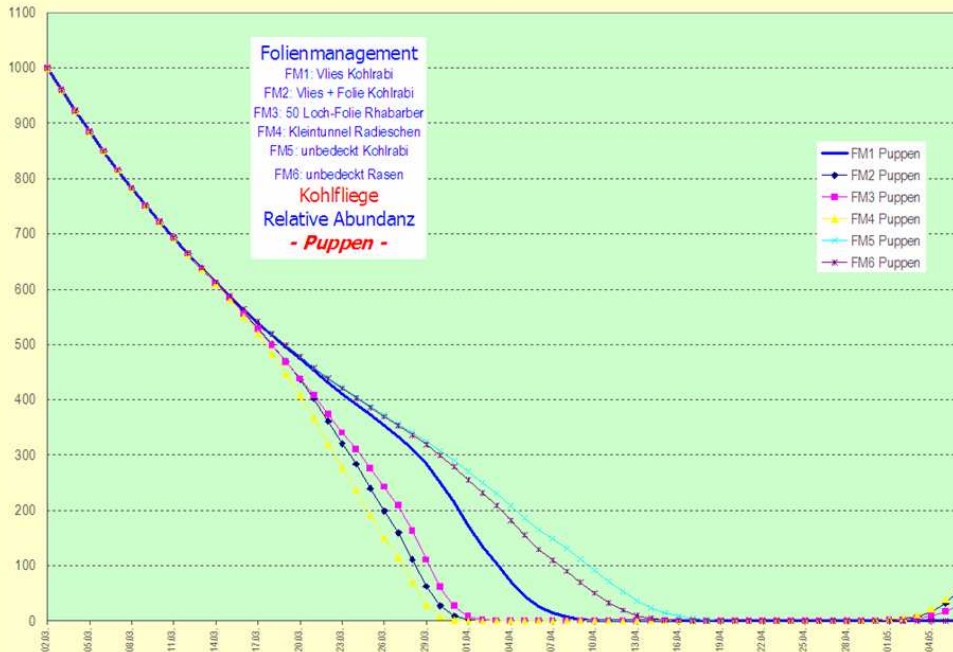

DELRAD, DELANT und PSIROS; PASO-Modelle

DELRAD

Wetterstation : Schifferstadt 2008 (Bodentemp. von eig. Station)				
Simulationsende : 29.07.2008				
Referenzbezeichnung : Schifferstadt 2008				
DELRAD - Relative Abundanzdynamik der Kohlflye				
Datum	Eier	Larven	Puppen	Adulte
15.07.2008	119	227	441	19
16.07.2008	108	251	433	18
17.07.2008	97	264	423	17
18.07.2008	85	272	412	15
19.07.2008	71	283	403	14
20.07.2008	54	290	395	13
21.07.2008	42	289	386	12
22.07.2008	34	284	378	11
23.07.2008	26	276	373	10
24.07.2008	21	264	371	9
25.07.2008	19	246	372	7
26.07.2008	17	225	376	6
27.07.2008	14	201	381	5
28.07.2008	9	175	390	4
29.07.2008	6	147	399	3

alle SWAT-Modelle bei PASO mit Standardparameter!

SWAT selbst läuft nicht im batch-Betrieb!

später evtl. Anpassung in PASO erforderlich!

DELRAD: Zusammenfassung

Gemüsebau

DELANT: Zusammenfassung

PSIROS: Zusammenfassung

Gemüsebau

DELRAD, DELANT und PSIROS; Zusammenfassung

1. alle SWAT-Modelle bei PASO mit Standardparameter!
2. SWAT selbst läuft nicht im batch-Betrieb!
3. später evtl. Anpassung in PASO erforderlich!

**Vielen Dank
für Ihre
Aufmerksamkeit**