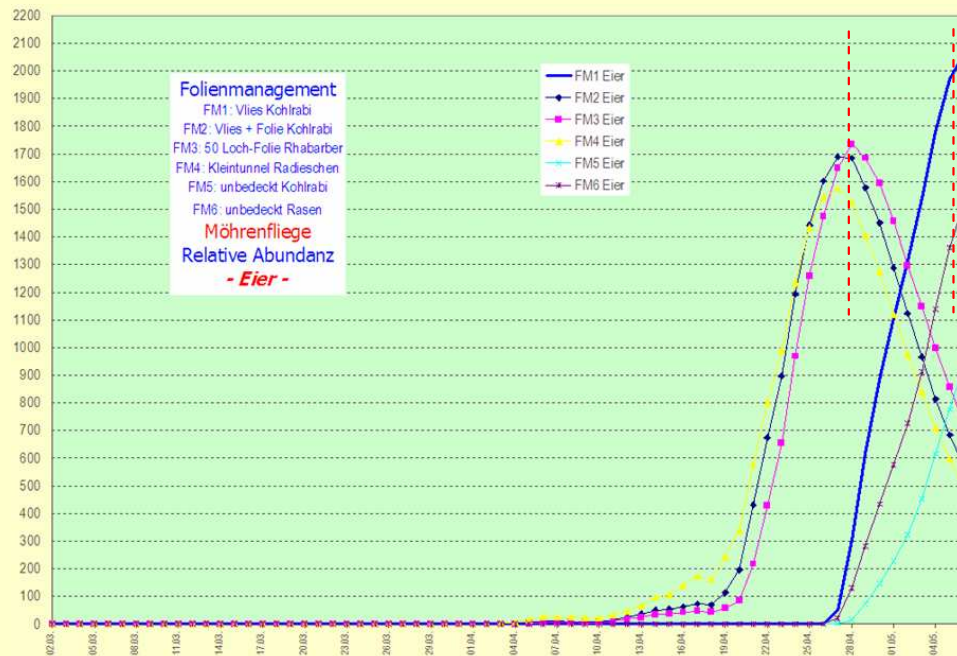

DELRAD, DELANT und PSIROS; PASO-Modelle

DELRAD

Wetterstation : Schifferstadt 2008 (Bodentemp. von eig. Station)				
Simulationsende : 29.07.2008				
Referenzbezeichnung : Schifferstadt 2008				
DELRAD - Relative Abundanzdynamik der Kohlflye				
Datum	Eier	Larven	Puppen	Adulte
15.07.2008	119	227	441	19
16.07.2008	108	251	433	18
17.07.2008	97	264	423	17
18.07.2008	85	272	412	15
19.07.2008	71	283	403	14
20.07.2008	54	290	395	13
21.07.2008	42	289	386	12
22.07.2008	34	284	378	11
23.07.2008	26	276	373	10
24.07.2008	21	264	371	9
25.07.2008	19	246	372	7
26.07.2008	17	225	376	6
27.07.2008	14	201	381	5
28.07.2008	9	175	390	4
29.07.2008	6	147	399	3

alle SWAT-Modelle bei PASO mit Standardparameter!

SWAT selbst läuft nicht im batch-Betrieb!

später evtl. Anpassung in PASO erforderlich!

DELRAD: Zusammenfassung

Gemüsebau

DELANT: Zusammenfassung

PSIROS: Zusammenfassung

Gemüsebau

DELRAD, DELANT und PSIROS; Zusammenfassung

1. alle SWAT-Modelle bei PASO mit Standardparameter!
2. SWAT selbst läuft nicht im batch-Betrieb!
3. später evtl. Anpassung in PASO erforderlich!

**Vielen Dank
für Ihre
Aufmerksamkeit**