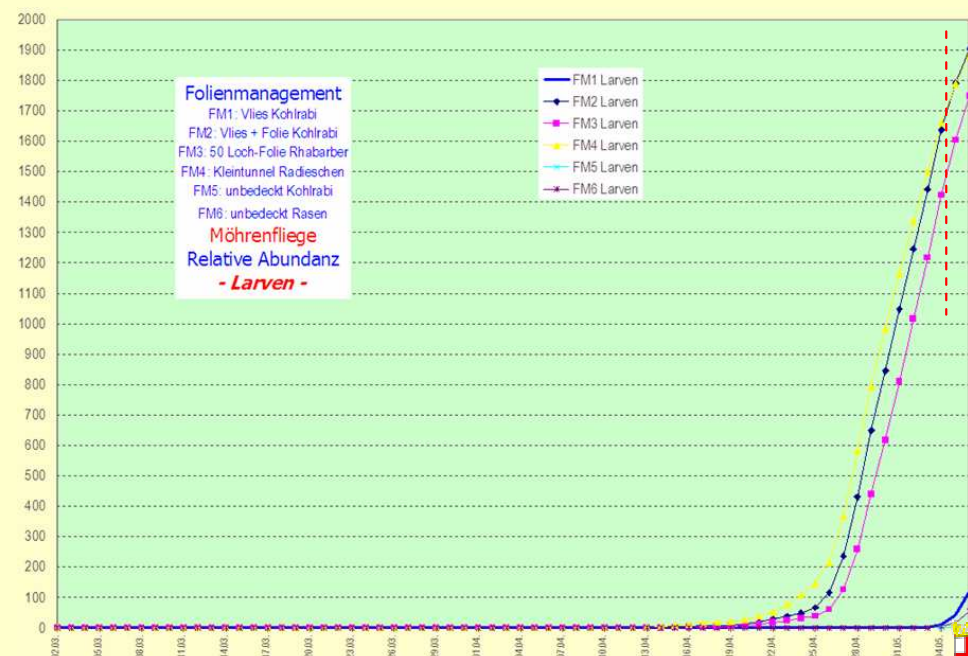

DELRAD, DELANT und PSIROS; PASO-Modelle

DELRAD

Wetterstation : Schifferstadt 2008 (Bodentemp. von eig. Station)				
Simulationsende : 29.07.2008				
Referenzbezeichnung : Schifferstadt 2008				
DELRAD - Relative Abundanzdynamik der Kohlflye				
Datum	Eier	Larven	Puppen	Adulte
15.07.2008	119	227	441	19
16.07.2008	108	251	433	18
17.07.2008	97	264	423	17
18.07.2008	85	272	412	15
19.07.2008	71	283	403	14
20.07.2008	54	290	395	13
21.07.2008	42	289	386	12
22.07.2008	34	284	378	11
23.07.2008	26	276	373	10
24.07.2008	21	264	371	9
25.07.2008	19	246	372	7
26.07.2008	17	225	376	6
27.07.2008	14	201	381	5
28.07.2008	9	175	390	4
29.07.2008	6	147	399	3

alle SWAT-Modelle bei PASO mit Standardparameter!

SWAT selbst läuft nicht im batch-Betrieb!

später evtl. Anpassung in PASO erforderlich!

DELRAD: Zusammenfassung

Gemüsebau

DELANT: Zusammenfassung

PSIROS: Zusammenfassung

Gemüsebau

DELRAD, DELANT und PSIROS; Zusammenfassung

1. alle SWAT-Modelle bei PASO mit Standardparameter!
2. SWAT selbst läuft nicht im batch-Betrieb!
3. später evtl. Anpassung in PASO erforderlich!

**Vielen Dank
für Ihre
Aufmerksamkeit**