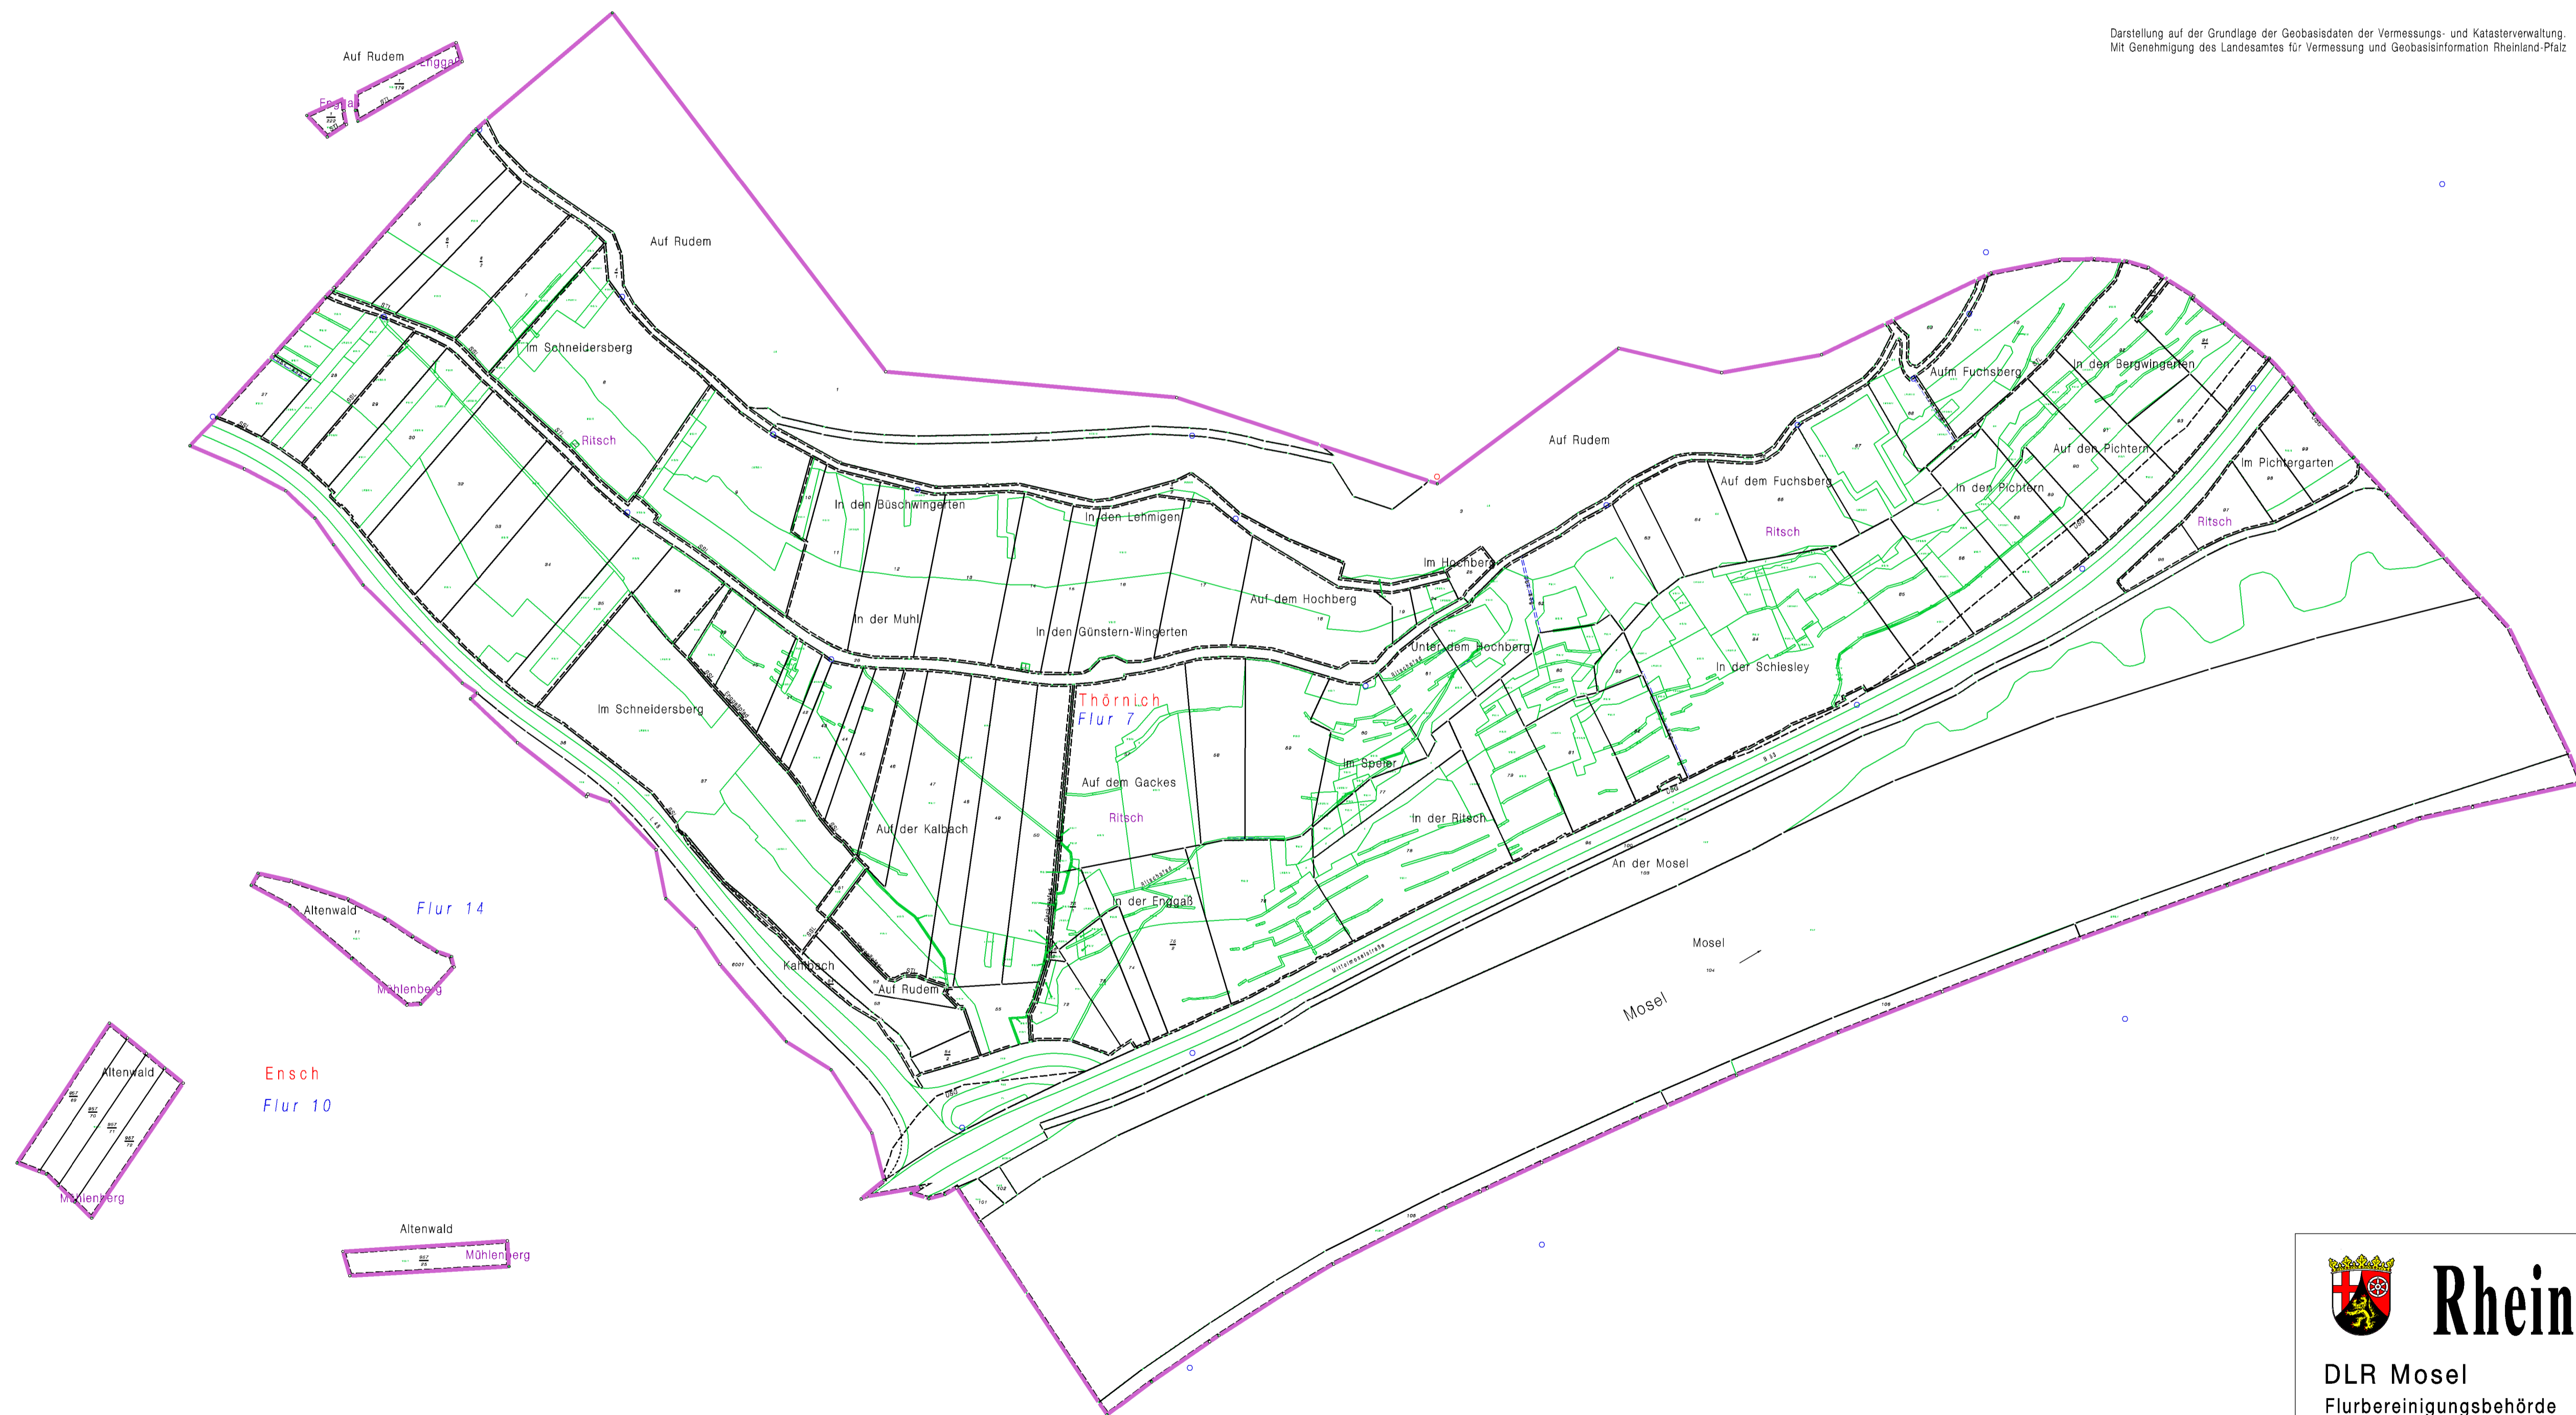

Auf Rudem

Birkenheck

Thörnich
Flur 5

Rheinland-Pfalz

DLR Mosel
Flurbereinigungsbehörde
Vereinfachte Flurb. n. §86(1) Nr.1
Thörnich (Ritsch)
Gemarkung Ensich, Thörnich
PNR: 71067
Zuteilungskarte
Maßstab 1 : 2000